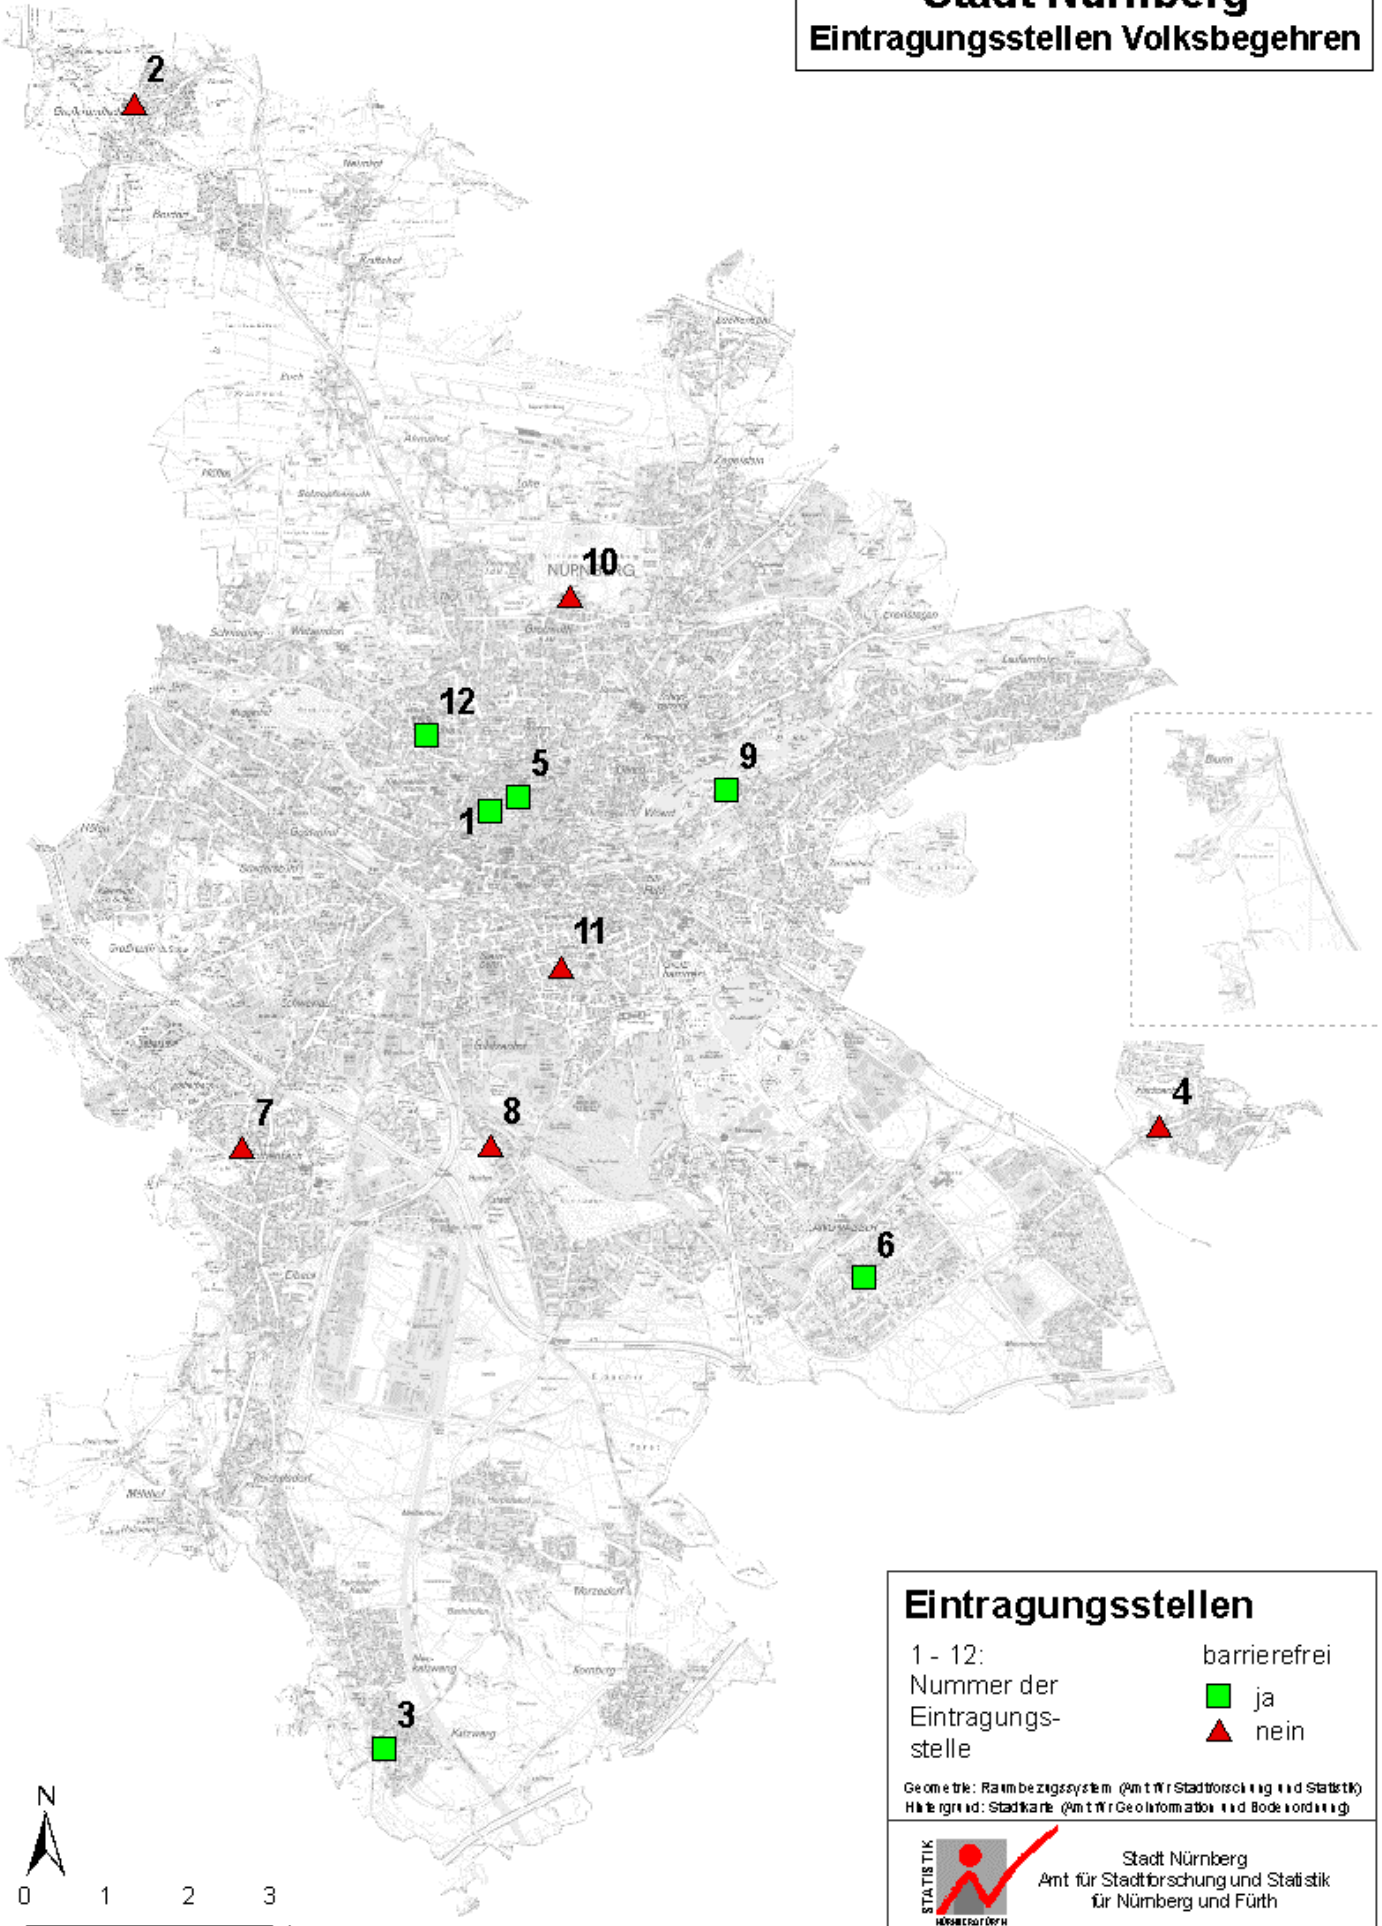

**Volksbegehren „Für echten Nichtraucherchutz!“
vom 19. November bis 2. Dezember 2009**

In der Stadt Nürnberg wird für das gesamte Gebiet ein Eintragungsbezirk gebildet.
Es bestehen folgende Eintragungsmöglichkeiten:

Bezeichnung und Anschrift		Barrierefrei 
1. Wahlamt, Unschlittplatz 7a 2. Bürgeramt Nord, Großgründlacher Hauptstr. 51 3. Bürgeramt Süd, Hans-Traut-Str. 8 4. Bürgeramt Ost, Fischbacher Hauptstr. 121 5. Rathaus, Hauptmarkt 18 6. Gemeinschaftshaus Langwasser, Glogauer Str. 50	ja nein ja nein ja ja	
Öffnungszeiten für die Eintragungsstellen 1 bis 6 Montag bis Donnerstag 08.00 Uhr - 18.00 Uhr Freitag 08.00 Uhr - 12.00 Uhr <i>zusätzlich:</i> Donnerstag, 26.11.2009 08.00 Uhr - 20.00 Uhr Samstag, 28.11.2009 11.00 Uhr - 15.00 Uhr Sonntag, 29.11.2009 11.00 Uhr - 15.00 Uhr letzter Tag, 02.12.2009 08.00 Uhr - 20.00 Uhr		
7. Kulturladen Röthenbach, Röthenbacher Hauptstr. 74 8. Kulturladen Gartenstadt, Frauenlobstr. 7 9. Loni-Übler-Haus, Marthastr. 60	nein nein ja	
Öffnungszeiten für die Eintragungsstellen 7 bis 9 Montag bis Freitag 15.00 Uhr - 18.00 Uhr <i>zusätzlich:</i> Donnerstag, 26.11.2009 15.00 Uhr - 20.00 Uhr Samstag, 28.11.2009 11.00 Uhr - 15.00 Uhr Sonntag, 29.11.2009 11.00 Uhr - 15.00 Uhr letzter Tag, 02.12.2009 09.00 Uhr - 20.00 Uhr		
10. Servicebetrieb Öffentlicher Raum, Großreuther Str. 117 (neben Zulassungstelle) 11. Adam-Kraft-Realschule, Lutherplatz 4 12. Sozialamt, Kirchenweg 56	nein nein ja	
Öffnungszeiten für die Eintragungsstellen 10 bis 12 Montag bis Freitag 15.00 Uhr - 18.00 Uhr <i>zusätzlich:</i> Donnerstag, 26.11.2009 15.00 Uhr - 20.00 Uhr Samstag, 28.11.2009 11.00 Uhr - 15.00 Uhr Sonntag, 29.11.2009 11.00 Uhr - 15.00 Uhr letzter Tag, 02.12.2009 15.00 Uhr - 20.00 Uhr		

Stadt Nürnberg

Eintragungsstellen Volksbegehren

Eintragungsstellen

1 - 12:
Nummer der Eintragungsstelle

barrierefrei
■ ja
▲ nein

Geometrie: Raumbezugssystem (Amt für Stadtforschung und Statistik)
 Hintergrund: Stadtkarte (Amt für Geoinformation und Bodenordnung)